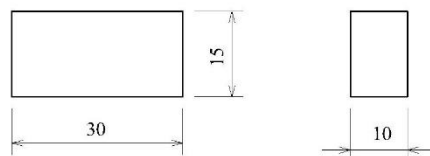

Formát A4	Metóda prímietania 	Mierka 1:1	Materiál konečný	Rozmer, Polotovár 30 x 15 x 10	Počet kusov 1	Hmotnosť	Hodn. povrchu	Všeobecné tolerancie ISO 2768	
Zodpovedné oddelenie	Technický referent			Vyhotovil Viera Tomková	Schválil Gabriel Bánesz				
Zákonný vlastník KATEDRA TECHNIKY A INFORMAČNÝCH TECHNOLOGIÍ PEDAGOGICKÁ FAKULTA UNIVERZITA KONŠTANTÍNA FILOZOFA V NITRE	Typ dokumentu Výkres položky			Postavenie dokumentu Schválený					
				Titul, Doplnkový titul BASKETBALOVÝ KÓŠ ODRAZOVÝ HRANOL		Identifikačné číslo BK- 01 -005			
						Zmena	Dátum vydania 14.2.2020	Jazyk SK	List 1