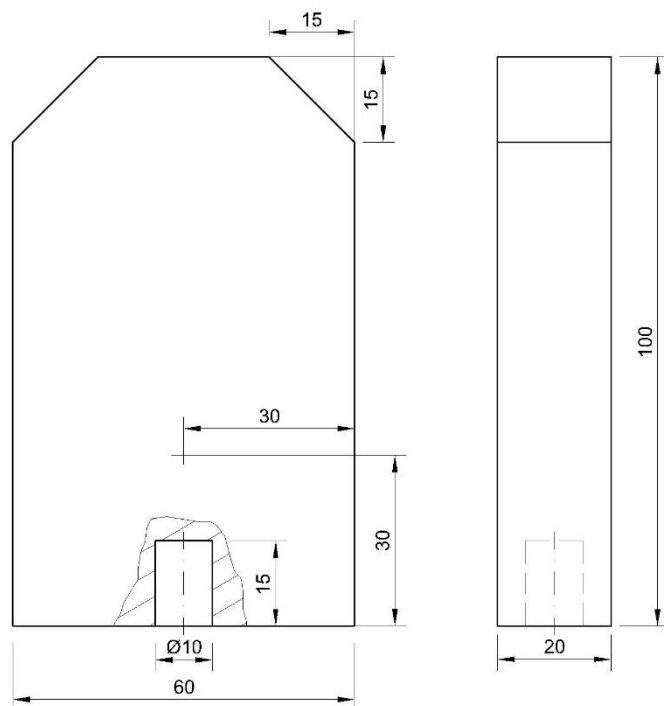

Formát A4	Metóda prerozmietania 	Mierka 1:1	Materiál konečný drevo	Rozmer, Polotovár 60 x 20 x 100	Počet kusov 1	Hmotnosť	Hodn. povrchu	Všeobecné tolerancie ISO 2768
Zodpovedné oddelenie	Technický referent			Vyhotovil Viera Tomková	Schválil Gabriel Bánesz			
Zákonný vlastník KATEDRA TECHNIKY A INFORMAČNÝCH TECHNOLOGIÍ PEDAGOGICKÁ FAKULTA UNIVERZITA KONŠTANTÍNA FILOZOFA V NITRE	Typ dokumentu Výkres položky			Postavenie dokumentu Schválený				
				Titul, Doplnkový titul Basketbalový kôš basketbalová doska		Identifikačné číslo BK- 01 -002		
		Zmena	Dátum vydania 14.2.2020	Jazyk SK	List 1