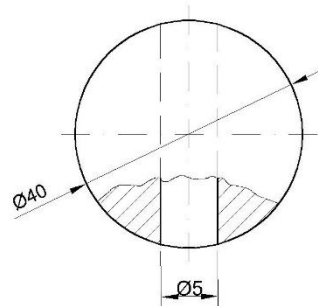

### **Kritériá hodnotenia**

- dodržanie rozmerov
- správne realizované jednotlivé pracovné postupy
- vzhľad
- funkčnosť hračky

6	GULA	BK - 01 -006	DREVO	1			
5	ODRAZOVÝ HRANOL	BK - 01 -005	DREVO	1			
4	ODRAZOVÁ DOSKA	BK - 01 -004	DREVO	1			
3	STÍPIK	BK - 01 -003	DREVO	1			
2	BASKETBALOVÁ DOSKA	BK - 01 -002	DREVO	1			
1	ZÁKLADŇA	BK - 01 -001	DREVO	1			
POLOŽKA	OPIS	ODKAZ	MATERIÁL	MNOŽSTVO	H.J.	HMOTNOSŤ kg	
Formát	Metóda pranicovania	Mierka	Materiál konečný	Rozmer, Polotovár	Hmotnosť	Hodn. povrchu	Všeobecné tolerancie
A4		1:1	drevo				ISO 2768
Zodpovedné oddelenie		Technický referent	Vyhotovil	Schválil			
			Viera Tomková	Gabriel Bánesz			
Zákonný vlastník			Typ dokumentu		Postavenie dokumentu		
 KATEDRA TECHNIKY A INFORMAČNÝCH TECHNOLOGIÍ PEDAGOGICKÁ FAKULTA UNIVERZITA KONŠTANTÍNA FILOZOFA V NITRE			Schématický výkres zostavy		Schválený		
			Titul, Doplnkový titul		Identifikačné číslo		
			BASKETBALOVÝ KÔŠ		BK - 01 -00		
		Zmena	Dátum vydania	Jazyk	List		
			14.2.2020	SK			

Formát A4	Metóda prerozmietania 	Mierka 1:1	Materiál konečný drevo	Rozmer, Polotovár 60 x 20 x 100	Počet kusov 1	Hmotnosť	Hodn. povrchu	Všeobecné tolerancie ISO 2768
Zodpovedné oddelenie	Technický referent			Vyhotovil Viera Tomková	Schválil Gabriel Bánesz			
Zákonný vlastník  KATEDRA TECHNIKY A INFORMAČNÝCH TECHNOLOGIÍ PEDAGOGICKÁ FAKULTA UNIVERZITA KONŠTANTÍNA FILOZOFA V NITRE	Typ dokumentu Výkres položky			Postavenie dokumentu Schválený				
				Titul, Doplnkový titul Basketbalový kôš basketbalová doska		Identifikačné číslo BK- 01 -002		
		Zmena	Dátum vydania 14.2.2020	Jazyk SK	List 1			