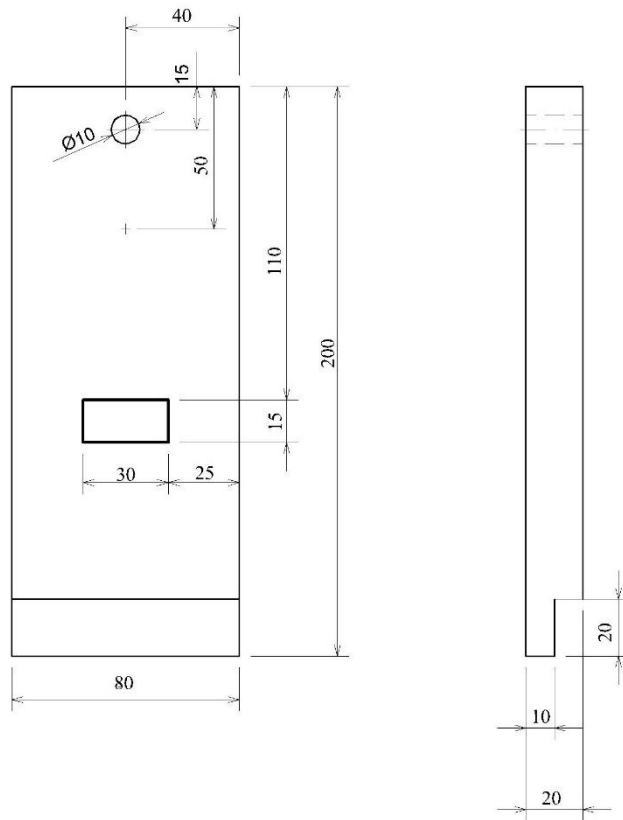

Formát A4	Metóda prímietania 	Mierka 1:1	Materiál konečný drevo	Rozmer, Polotovár 80 x 20 x 200	Počet kusov 1	Hmotnosť	Hodn. povrchu	Všeobecné tolerancie ISO 2768
Zodpovedné oddelenie	Technický referent			Vyhotovila Viera Tomková	Schválila Gabriel Bánesz			
Zákonný vlastník 	KATEDRA TECHNIKY A INFORMAČNÝCH TECHNOLOGIÍ PEDAGOGICKÁ FAKULTA UNIVERZITA KONŠTANTÍNA FILOZOFA V NITRE			Typ dokumentu Výkres položky	Postavenie dokumentu Schválený			
				Titul, Doplnkový titul BASKETBALOVÝ KÔŠ ZÁKLADŇA	Identifikačné číslo BK- 01 -001			
		Zmena	Dátum vydania 14.2.2020	Jazyk SK	List 1