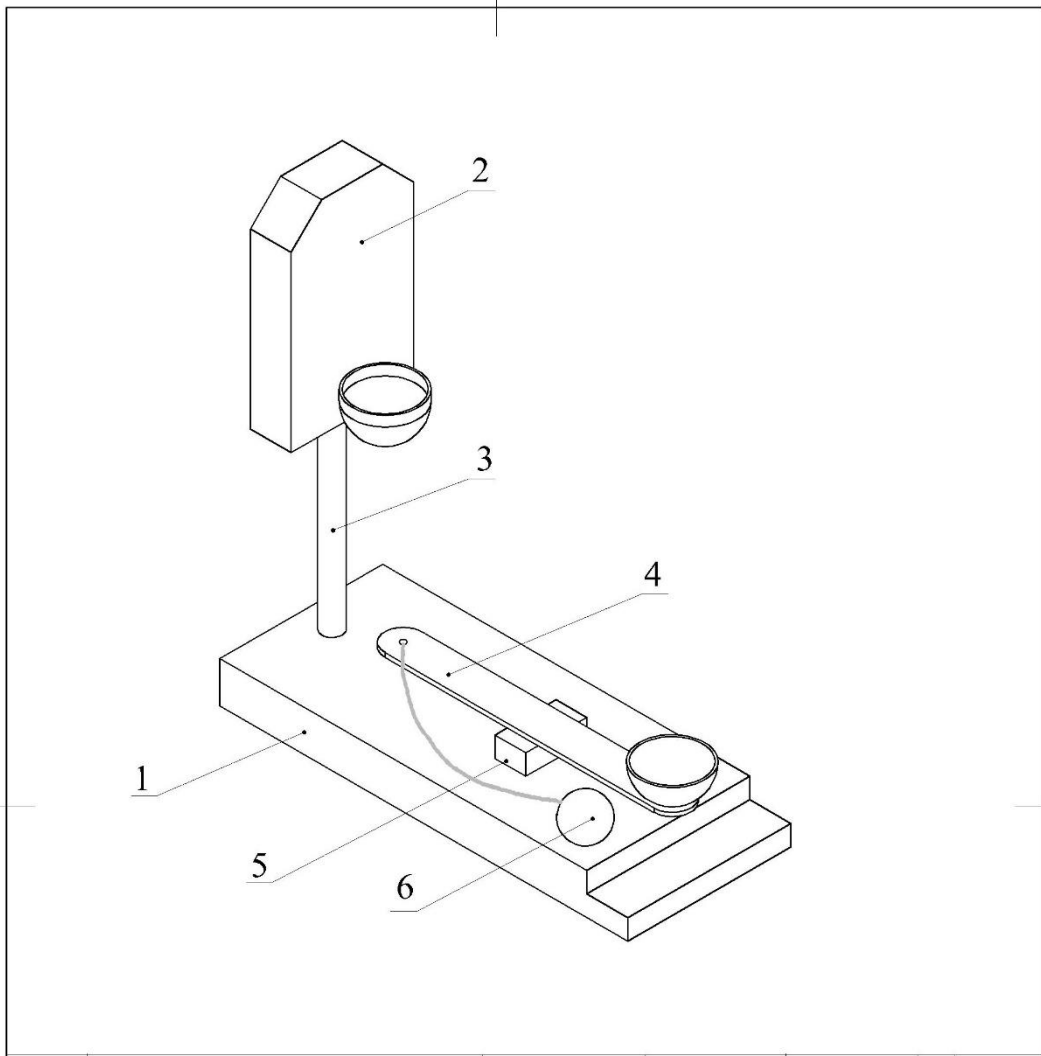

6	GULA	BK - 01 -006	DREVO	1			
5	ODRAZOVÝ HRANOL	BK - 01 -005	DREVO	1			
4	ODRAZOVÁ DOSKA	BK - 01 -004	DREVO	1			
3	STÍPIK	BK - 01 -003	DREVO	1			
2	BASKETBALOVÁ DOSKA	BK - 01 -002	DREVO	1			
1	ZÁKLADŇA	BK - 01 -001	DREVO	1			
POLOŽKA	OPIS	ODKAZ	MATERIÁL	MNOŽSTVO	H.J.	HMOTNOSŤ kg	
Formát	Metóda pranicovania	Mierka	Materiál konečný	Rozmer, Polotovár	Hmotnosť	Hodn. povrchu	Všeobecné tolerancie
A4		1:1	drevo				ISO 2768
Zodpovedné oddelenie		Technický referent	Vyhotovil	Schválil			
			Viera Tomková	Gabriel Bánesz			
Zákonný vlastník			Typ dokumentu		Postavenie dokumentu		
  KATEDRA TECHNIKY A INFORMAČNÝCH TECHNOLOGIÍ PEDAGOGICKÁ FAKULTA UNIVERZITA KONŠTANTÍNA FILOZOFA V NITRE			Schématický výkres zostavy		Schválený		
			Titul, Doplnkový titul		Identifikačné číslo		
			BASKETBALOVÝ KÔŠ		BK - 01 -00		
		Zmena	Dátum vydania	Jazyk	List		
			14.2.2020	SK