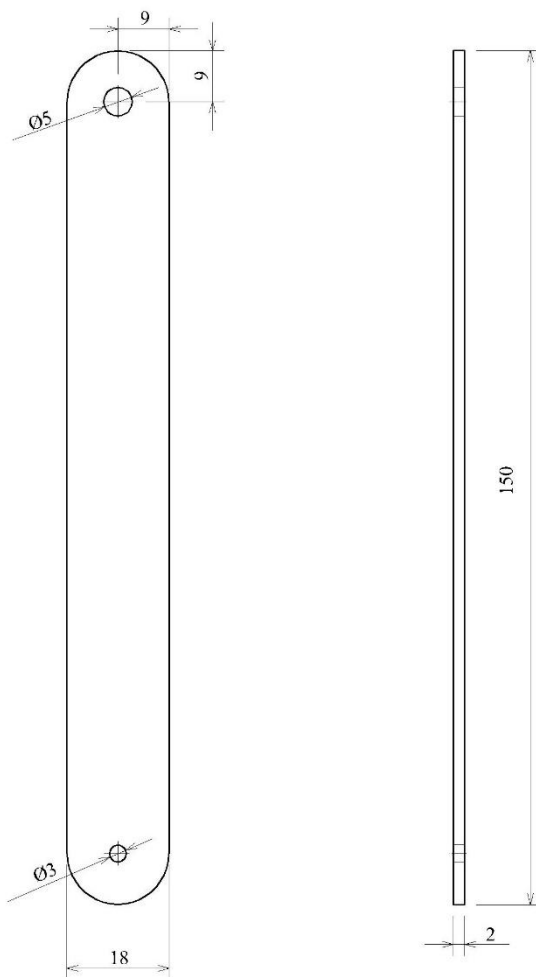

Formát A4	Metóda preročenia 	Mierka 1:1	Materiál konečný drevo	Rozmer, Polotovár 18x2x180	Počet kusov 1	Hmotnosť	Hodn. povrchu	Všeobecné tolerancie ISO 2768
Zodpovedné oddelenie	Technický referent			Vyhotovil Viera Tomková	Schválil Gabriel Bánesz			
Zákonný vlastník 	KATEDRA TECHNIKY A INFORMAČNÝCH TECHNOLOGIÍ PEDAGOGICKÁ FAKULTA UNIVERZITA KONŠTANTÍNA FILOZOFA V NITRE			Typ dokumentu Výkres položky		Postavenie dokumentu Schválený		
				Titul, Doplnkový titul Basketbalový kôš Odrážová doska		Identifikačné číslo BK- 01 -004		
				Zmena	Dátum vydania 14.2.2020	Jazyk SK	List 1