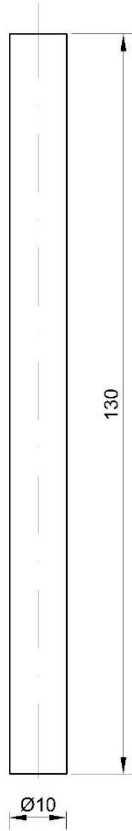

Formát A4	Metóda pranicovania 	Mierka 1:1	Materiál konečný drevo	Rozmer, Polotovár 10 x 130	Počet kusov 1	Hmotnosť	Hodn. povrchu	Všeobecné tolerancie ISO 2768
Zodpovedné oddelenie	Technický referent			Vyhotovil Viera Tomková	Schválil Gabriel Bánesz			
Zákonný vlastník 	KATEDRA TECHNIKY A INFORMAČNÝCH TECHNOLOGIÍ PEDAGOGICKÁ FAKULTA UNIVERZITA KONŠTANTÍNA FILOZOFA V NITRE			Typ dokumentu Výkres položky	Postavenie dokumentu Schválený			
				Titul, Doplnkový titul BASKETBALOVÝ KÔŠ STĹPIK	Identifikačné číslo BK- 01 -003			
				Zmena	Dátum vydania 14.2.2020	Jazyk SK	List 1